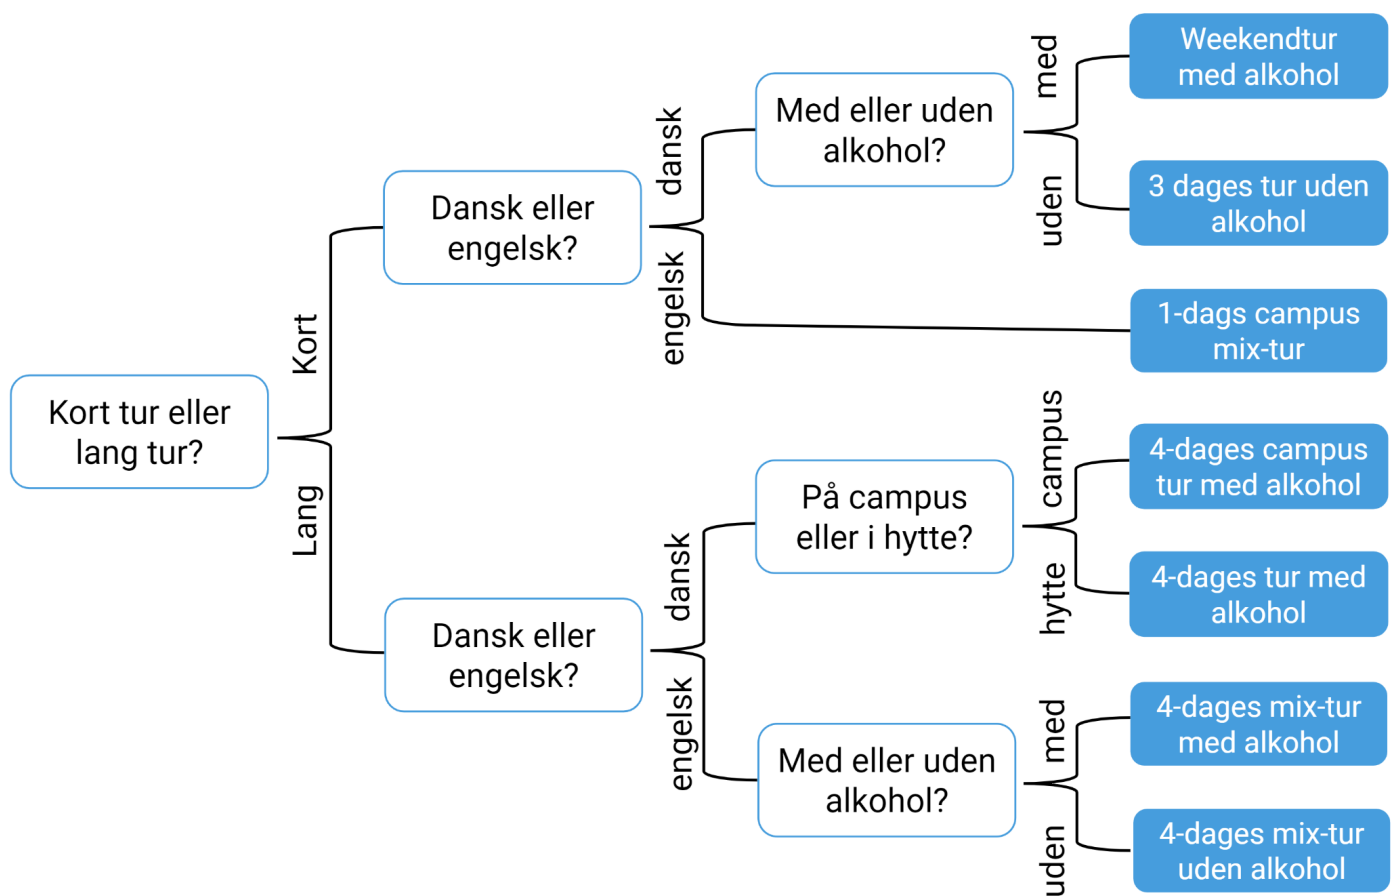

Introforløb

Alle nye studerende på DTU bliver tilbudt at deltage i et introforløb enten på campus eller i en hytte på Sjælland eller Fyn. På disse ture vil du komme til at møde studerende fra både din egen retning og fra andre retninger på DTU. På turene vil der være en masse sociale og faglige aktiviteter, som vektorerne har planlagt til jer. At deltage i et introforløb er en uvurderlig del af starten på dit nye studie både **socialt og fagligt**. Tilmelding sker på <https://studiestart.pf.dk/> senest d. 10. august.

DTU tilbyder i samarbejde med Polyteknisk Forening 7 forskellige typer af introforløb, hvoraf du kan tilmelde dig ét. Nedenfor kan du se en oversigt over hvilke slags ture vi har og udvælge den tur, der passer dig bedst.

Nyttige links

Bliv helt klar til studiestarten på DTU med DTU's "[Ny på DTU](#)" guide. Her finder du masser af praktisk information og en guide til, hvad du skal gøre for at blive klar.

PF har også samlet et væld af informationer og ting, der er rare at vide, når man studerer på DTU. Disse findes i [Rusbogen 2023](#), der eksisterer både som app og PDF.