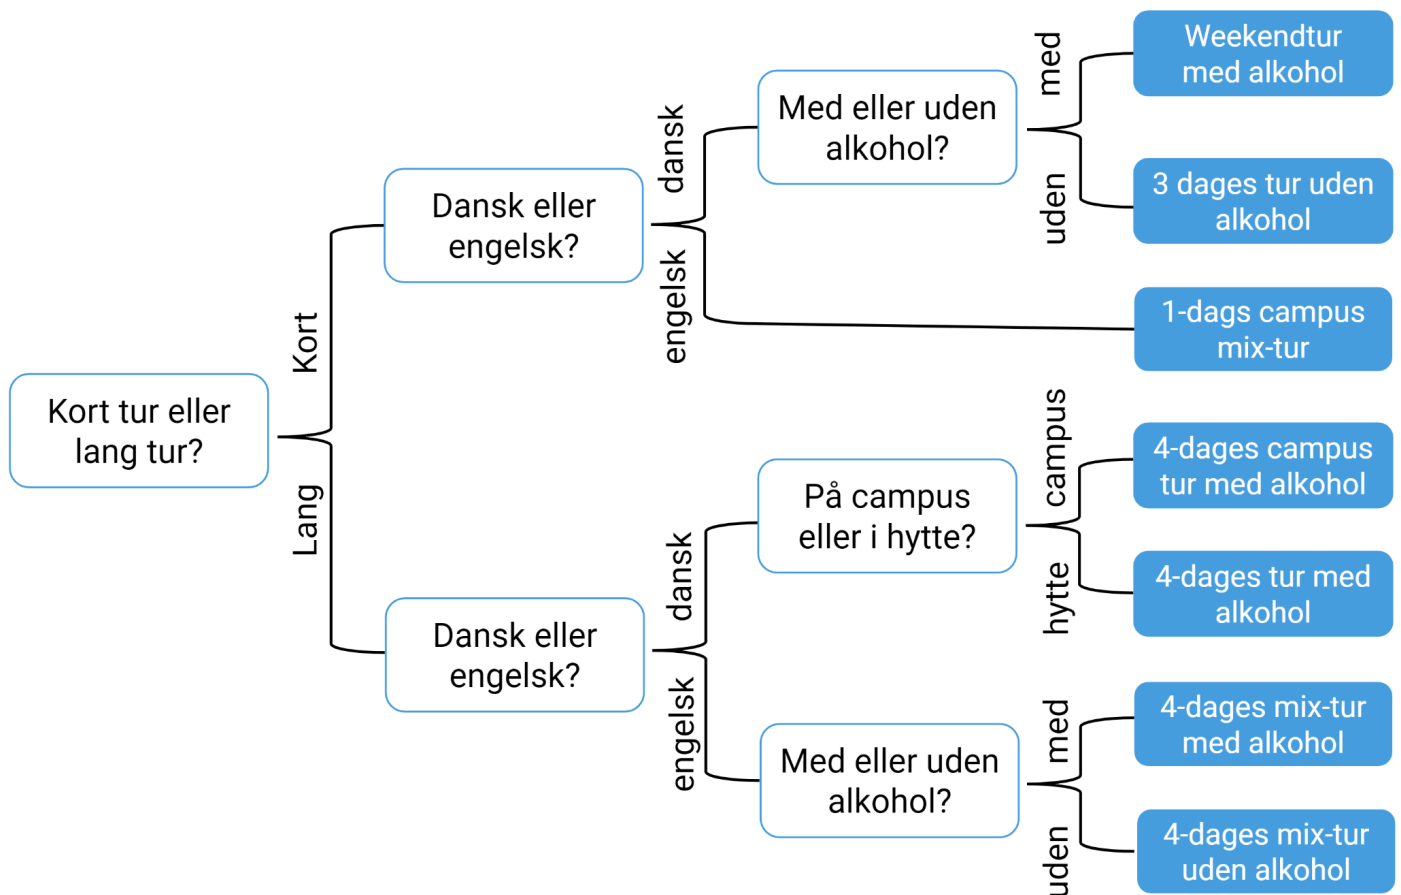

Introforløb

Alle nye studerende på DTU bliver tilbudt at deltage i et introforløb enten på campus eller i en hytte på Sjælland eller Fyn. På disse ture vil du komme til at møde studerende fra både din egen retning og fra andre retninger på DTU. På turene vil der være en masse sociale og faglige aktiviteter, som vektorerne har planlagt til jer. At deltage i et introforløb er en uvurderlig del af starten på dit nye studie både **socialt og fagligt**. Tilmelding sker på <https://studiestart.pf.dk/> senest d. 10. august.

DTU tilbyder i samarbejde med Polyteknisk Forening 7 forskellige typer af introforløb, hvoraf du kan tilmelde dig ét. Nedenfor kan du se en oversigt over hvilke slags ture vi har og udvælge den tur, der passer dig bedst.

Nyttige links

Bliv helt klar til studiestarten på DTU med DTU's "[Ny på DTU](#)" guide. Her finder du masser af praktisk information og en guide til, hvad du skal gøre for at blive klar.

PF har også samlet et væld af informationer og ting, der er rare at vide, når man studerer på DTU. Disse findes i [Rusbogen 2023](#), der eksisterer både som app og PDF.