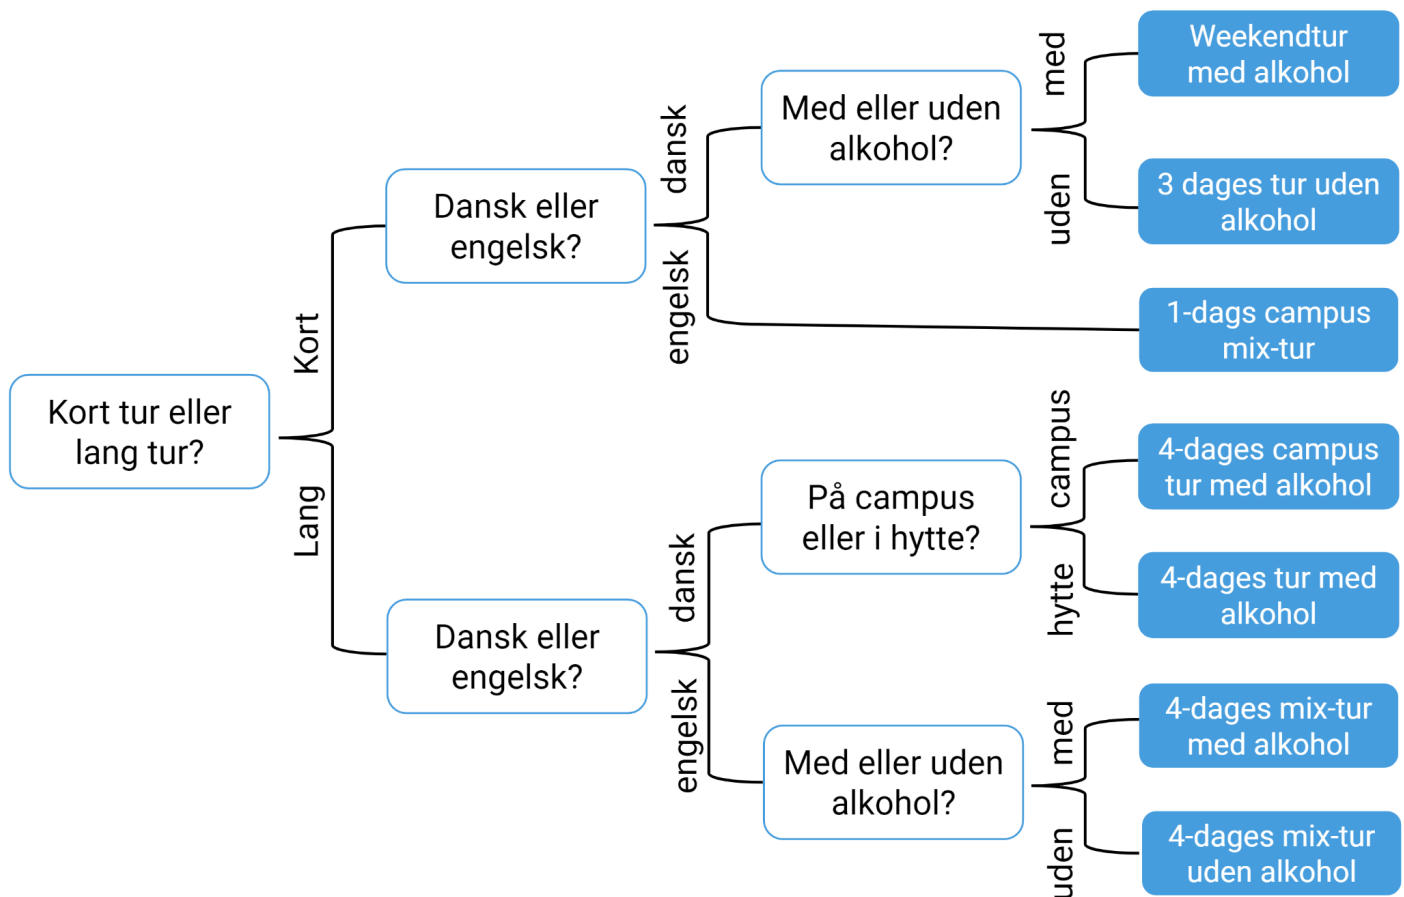

Introforløb

Alle nye studerende på DTU bliver tilbudt at deltage i et introforløb enten på campus eller i en hytte på Sjælland eller Fyn. På disse ture vil du komme til at møde studerende fra både din egen retning og fra andre retninger på DTU. På turene vil der være en masse sociale og faglige aktiviteter, som vektorerne har planlagt til jer. At deltage i et introforløb er en uvurderlig del af starten på dit nye studie både **socialt og fagligt**. Tilmelding sker på <https://studiestart.pf.dk/> senest d. 10. august.

DTU tilbyder i samarbejde med Polyteknisk Forening 7 forskellige typer af introforløb, hvoraf du kan tilmelde dig ét. Nedenfor kan du se en oversigt over hvilke slags ture vi har og udvælge den tur, der passer dig bedst.

Nyttige links

Bliv helt klar til studiestarten på DTU med DTU's "[Ny på DTU](#)" guide. Her finder du masser af praktisk information og en guide til, hvad du skal gøre for at blive klar.

PF har også samlet et væld af informationer og ting, der er rare at vide, når man studerer på DTU. Disse findes i [Rusbogen 2023](#), der eksisterer både som app og PDF.