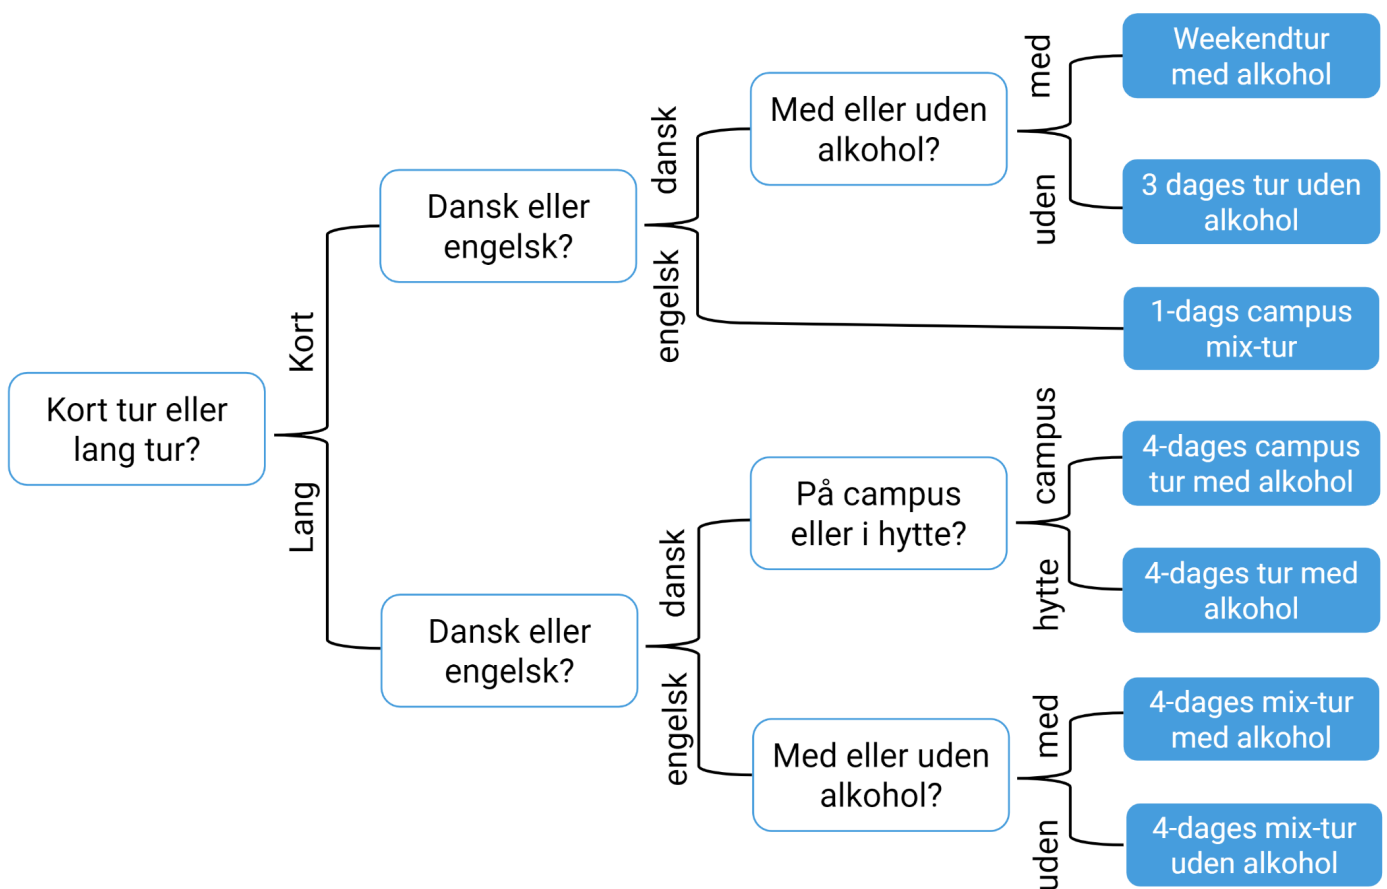

Introforløb

Alle nye studerende på DTU bliver tilbudt at deltage i et introforløb enten på campus eller i en hytte på Sjælland eller Fyn. På disse ture vil du komme til at møde studerende fra både din egen retning og fra andre retninger på DTU. På turene vil der være en masse sociale og faglige aktiviteter, som vektorerne har planlagt til jer. At deltage i et introforløb er en uvurderlig del af starten på dit nye studie både **socialt og fagligt**. Tilmelding sker på <https://studiestart.pf.dk/> senest d. 10. august.

DTU tilbyder i samarbejde med Polyteknisk Forening 7 forskellige typer af introforløb, hvoraf du kan tilmelde dig ét. Nedenfor kan du se en oversigt over hvilke slags ture vi har og udvælge den tur, der passer dig bedst.

Nyttige links

Bliv helt klar til studiestarten på DTU med DTU's "[Ny på DTU](#)" guide. Her finder du masser af praktisk information og en guide til, hvad du skal gøre for at blive klar.

PF har også samlet et væld af informationer og ting, der er rare at vide, når man studerer på DTU. Disse findes i [Rusbogen 2023](#), der eksisterer både som app og PDF.