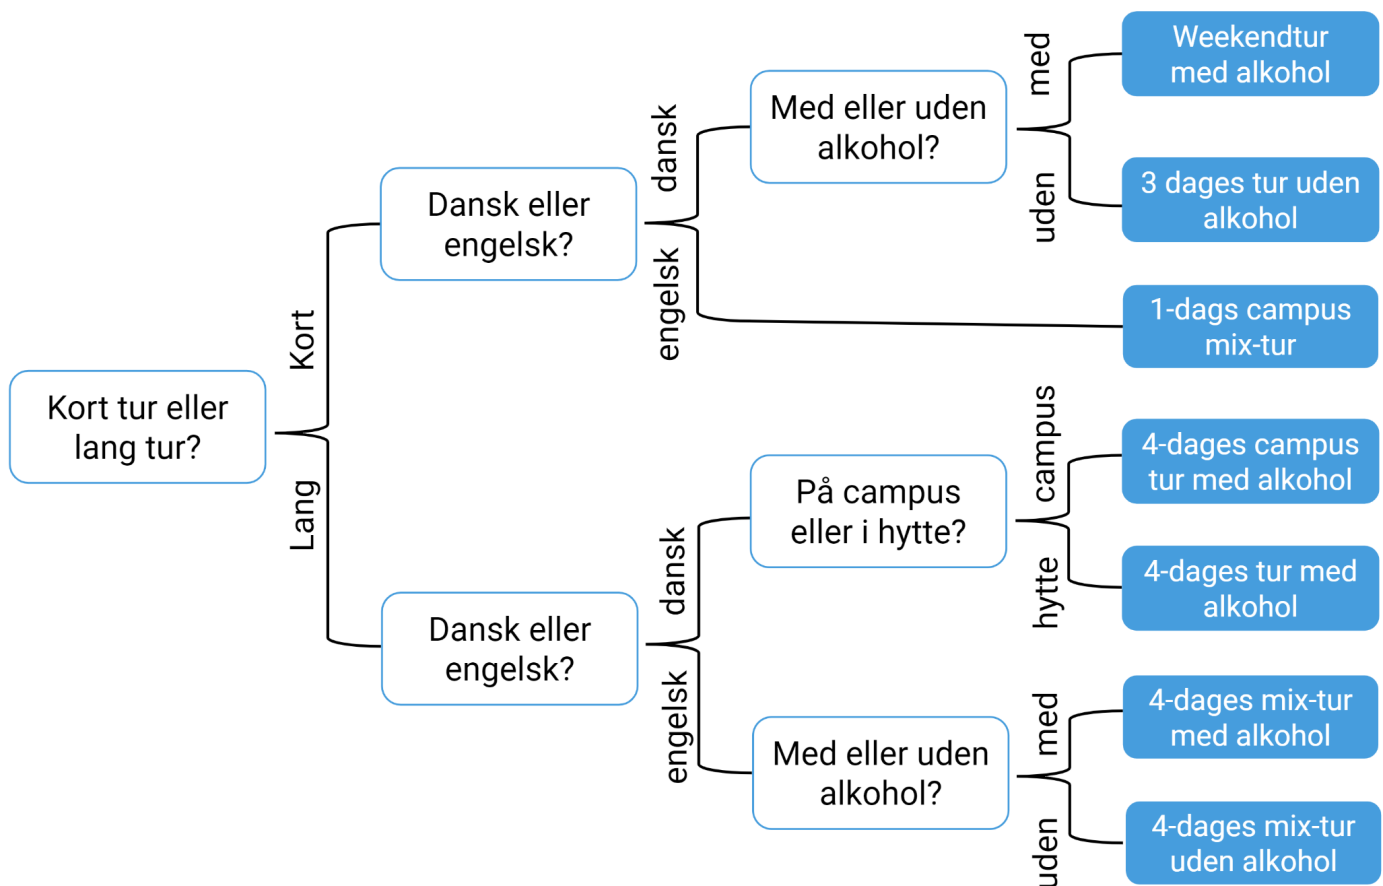

Introforløb

Alle nye studerende på DTU bliver tilbudt at deltage i et introforløb enten på campus eller i en hytte på Sjælland eller Fyn. På disse ture vil du komme til at møde studerende fra både din egen retning og fra andre retninger på DTU. På turene vil der være en masse sociale og faglige aktiviteter, som vektorerne har planlagt til jer. At deltage i et introforløb er en uvurderlig del af starten på dit nye studie både **socialt og fagligt**. Tilmelding sker på <https://studiestart.pf.dk/> **senest d. 10. august**.

DTU tilbyder i samarbejde med Polyteknisk Forening 7 forskellige typer af introforløb, hvoraf du kan tilmelde dig ét. Nedenfor kan du se en oversigt over hvilke slags ture vi har og udvælge den tur, der passer dig bedst.

Nyttige links

Bliv helt klar til studiestarten på DTU med DTU's ["Ny på DTU"](#) guide. Her finder du masser af praktisk information og en guide til, hvad du skal gøre for at blive klar.

PF har også samlet et væld af informationer og ting, der er rare at vide, når man studerer på DTU. Disse findes i [Rusbogen 2023](#), der eksisterer både som app og PDF.