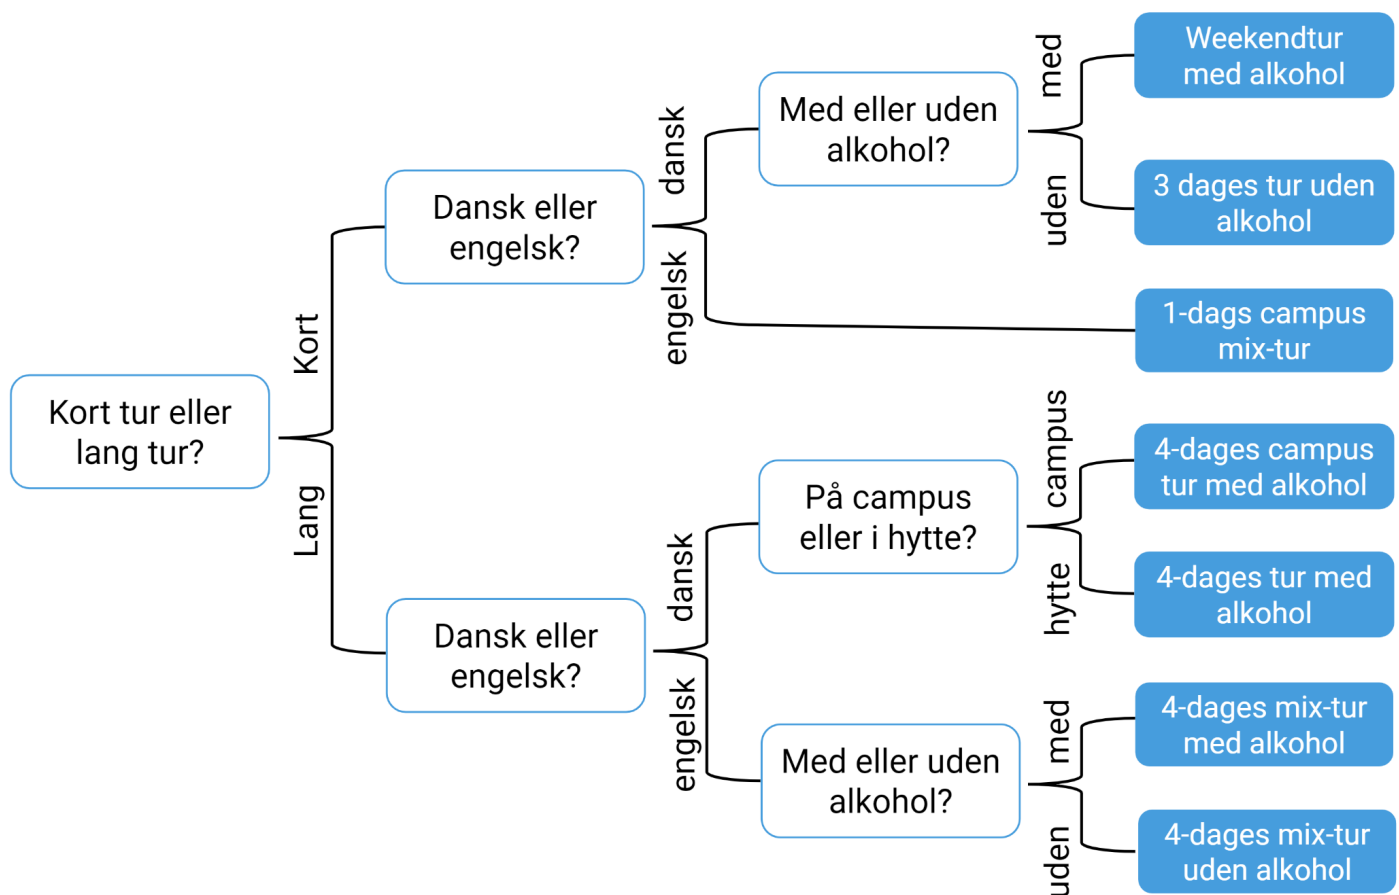

Introforløb

Alle nye studerende på DTU bliver tilbudt at deltage i et introforløb enten på campus eller i en hytte på Sjælland eller Fyn. På disse ture vil du komme til at møde studerende fra både din egen retning og fra andre retninger på DTU. På turene vil der være en masse sociale og faglige aktiviteter, som vektorerne har planlagt til jer. At deltage i et introforløb er en uvurderlig del af starten på dit nye studie både **socialt og fagligt**. Tilmelding sker på <https://studiestart.pf.dk/> senest d. 10. august.

DTU tilbyder i samarbejde med Polyteknisk Forening 7 forskellige typer af introforløb, hvoraf du kan tilmelde dig ét. Nedenfor kan du se en oversigt over hvilke slags ture vi har og udvælge den tur, der passer dig bedst.

Nyttige links

Bliv helt klar til studiestarten på DTU med DTU's "[Ny på DTU](#)" guide. Her finder du masser af praktisk information og en guide til, hvad du skal gøre for at blive klar.

PF har også samlet et væld af informationer og ting, der er rare at vide, når man studerer på DTU. Disse findes i [Rusbogen 2023](#), der eksisterer både som app og PDF.