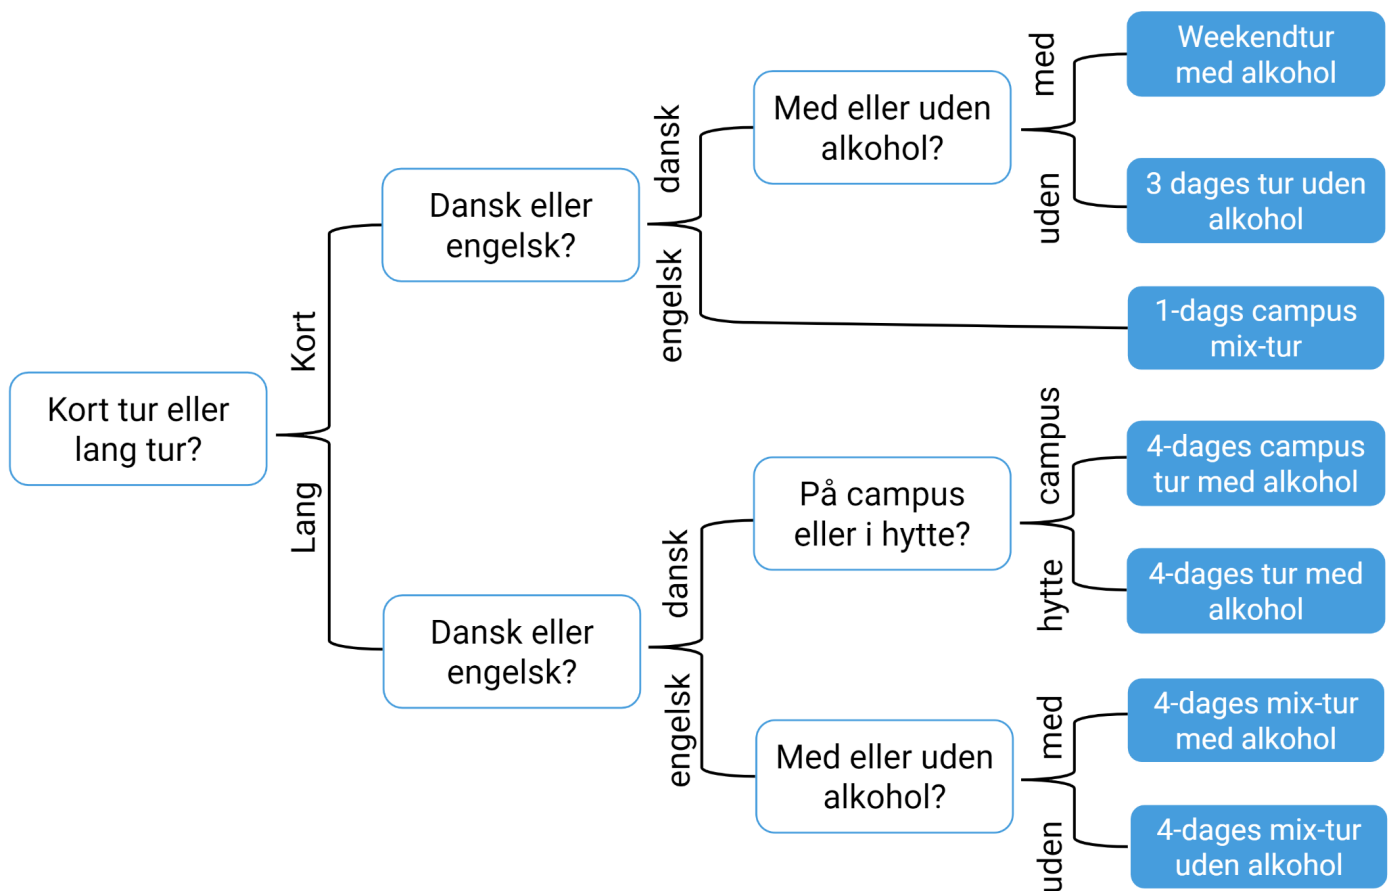

Introforløb

Alle nye studerende på DTU bliver tilbudt at deltage i et introforløb enten på campus eller i en hytte på Sjælland eller Fyn. På disse ture vil du komme til at møde studerende fra både din egen retning og fra andre retninger på DTU. På turene vil der være en masse sociale og faglige aktiviteter, som vektorerne har planlagt til jer. At deltage i et introforløb er en uvurderlig del af starten på dit nye studie både **socialt og fagligt**. Tilmelding sker på <https://studiestart.pf.dk/> **senest d. 10. august**.

DTU tilbyder i samarbejde med Polyteknisk Forening 7 forskellige typer af introforløb, hvoraf du kan tilmelde dig ét. Nedenfor kan du se en oversigt over hvilke slags ture vi har og udvælge den tur, der passer dig bedst.

Nyttige links

Bliv helt klar til studiestarten på DTU med DTU's ["Ny på DTU"](#) guide. Her finder du masser af praktisk information og en guide til, hvad du skal gøre for at blive klar.

PF har også samlet et væld af informationer og ting, der er rare at vide, når man studerer på DTU. Disse findes i [Rusbogen 2023](#), der eksisterer både som app og PDF.