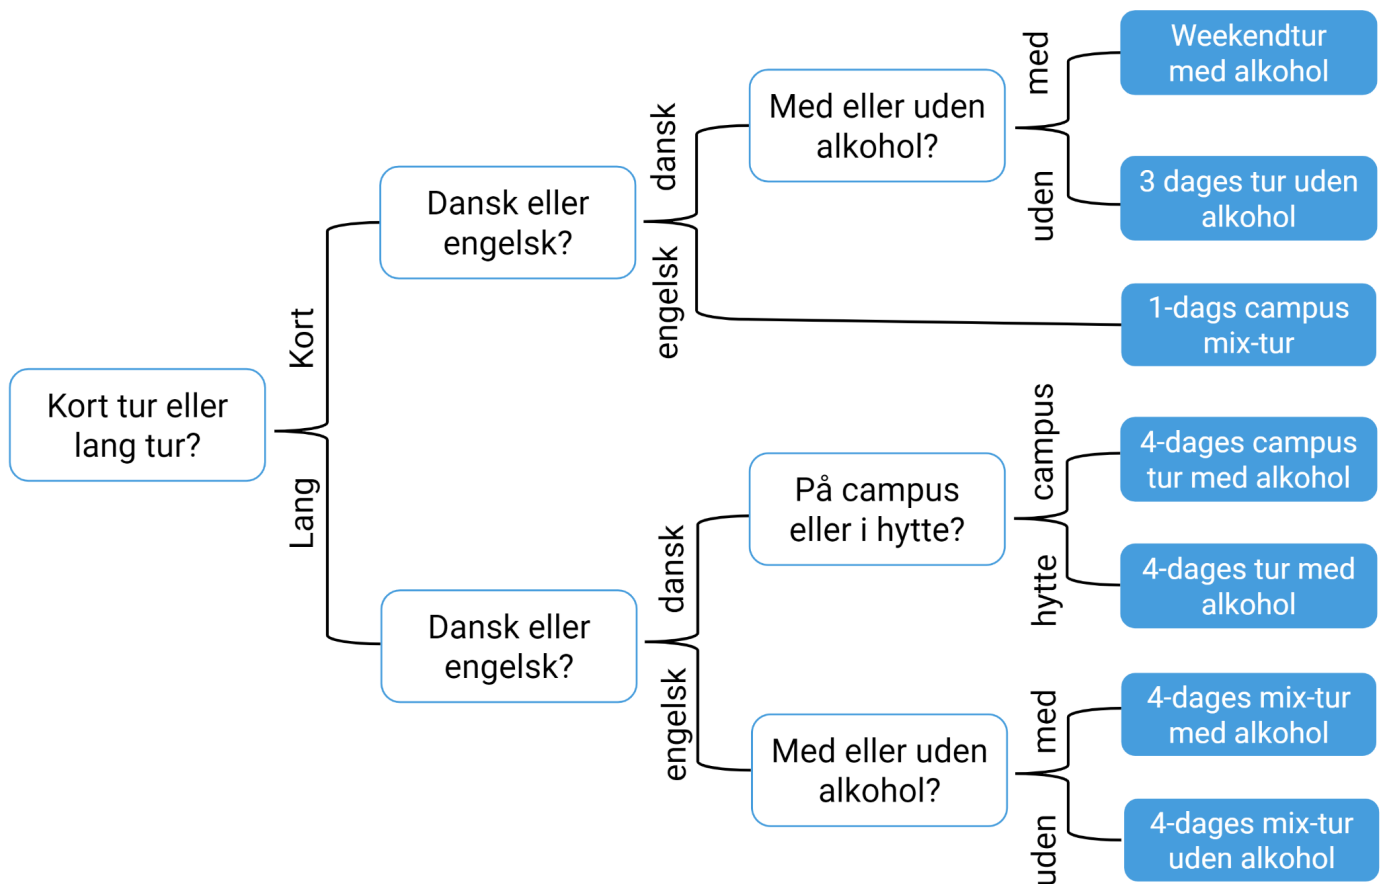

Introforløb

Alle nye studerende på DTU bliver tilbudt at deltage i et introforløb enten på campus eller i en hytte på Sjælland eller Fyn. På disse ture vil du komme til at møde studerende fra både din egen retning og fra andre retninger på DTU. På turene vil der være en masse sociale og faglige aktiviteter, som vektorerne har planlagt til jer. At deltage i et introforløb er en uvurderlig del af starten på dit nye studie både **socialt og fagligt**. Tilmelding sker på <https://studiestart.pf.dk/> senest d. 10. august.

DTU tilbyder i samarbejde med Polyteknisk Forening 7 forskellige typer af introforløb, hvoraf du kan tilmelde dig ét. Nedenfor kan du se en oversigt over hvilke slags ture vi har og udvælge den tur, der passer dig bedst.

Nyttige links

Bliv helt klar til studiestarten på DTU med DTU's "[Ny på DTU](#)" guide. Her finder du masser af praktisk information og en guide til, hvad du skal gøre for at blive klar.

PF har også samlet et væld af informationer og ting, der er rare at vide, når man studerer på DTU. Disse findes i [Rusbogen 2023](#), der eksisterer både som app og PDF.