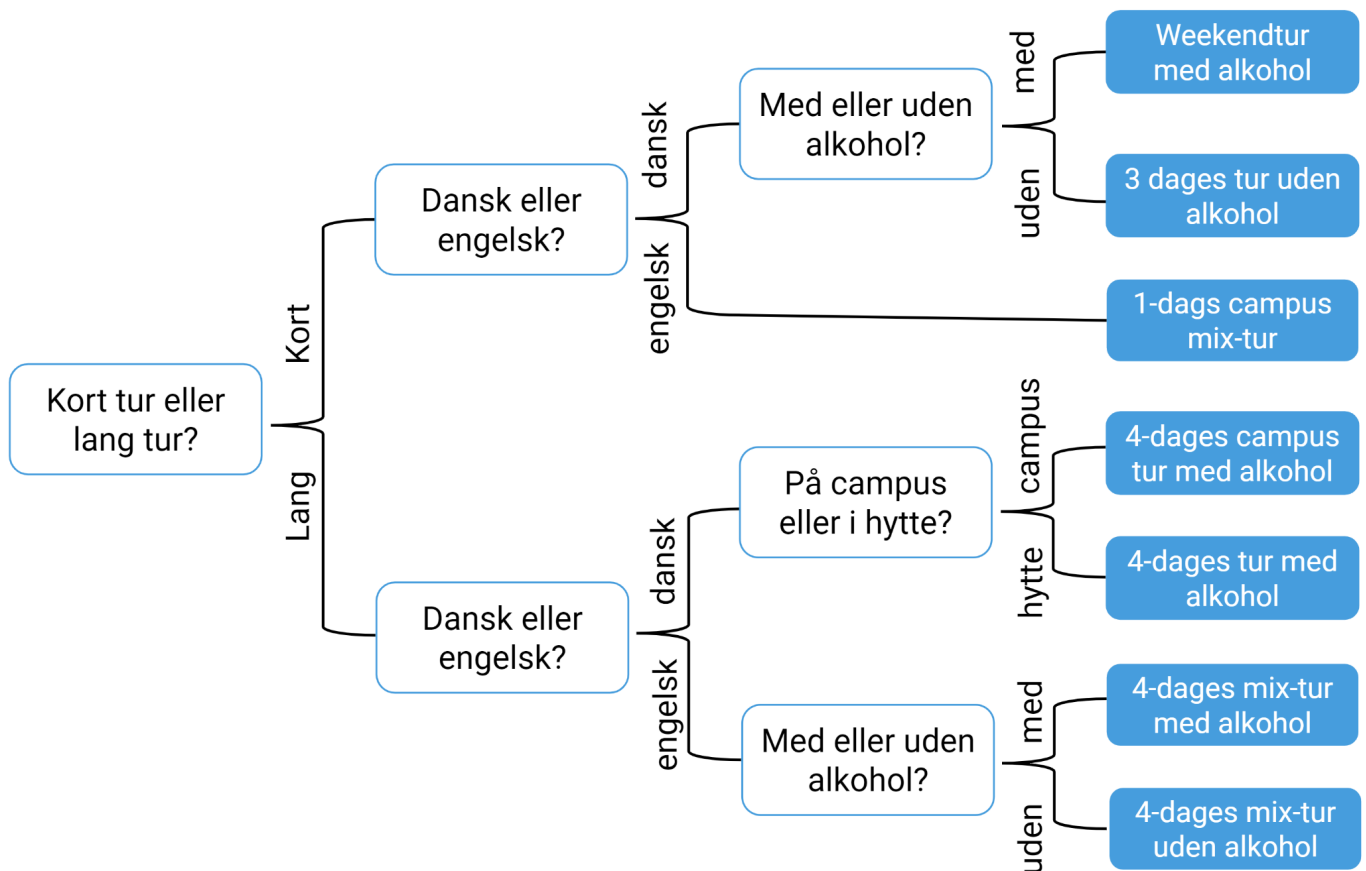

Introforløb

Alle nye studerende på DTU bliver tilbudt at deltage i et introforløb enten på campus eller i en hytte på Sjælland eller Fyn. På disse ture vil du komme til at møde studerende fra både din egen retning og fra andre retninger på DTU. På turene vil der være en masse sociale og faglige aktiviteter, som vektorerne har planlagt til jer. At deltage i et introforløb er en uvurderlig del af starten på dit nye studie både **socialt og fagligt**. Tilmelding sker på <https://studiestart.pf.dk/> senest d. 10. august.

DTU tilbyder i samarbejde med Polyteknisk Forening 7 forskellige typer af introforløb, hvoraf du kan tilmelde dig ét. Nedenfor kan du se en oversigt over hvilke slags ture vi har og udvælge den tur, der passer dig bedst.

Nyttige links

Bliv helt klar til studiestarten på DTU med DTU's ["Ny på DTU"](#) guide. Her finder du masser af praktisk information og en guide til, hvad du skal gøre for at blive klar.

PF har også samlet et væld af informationer og ting, der er rare at vide, når man studerer på DTU. Disse findes i [Rusbogen 2023](#), der eksisterer både som app og PDF.