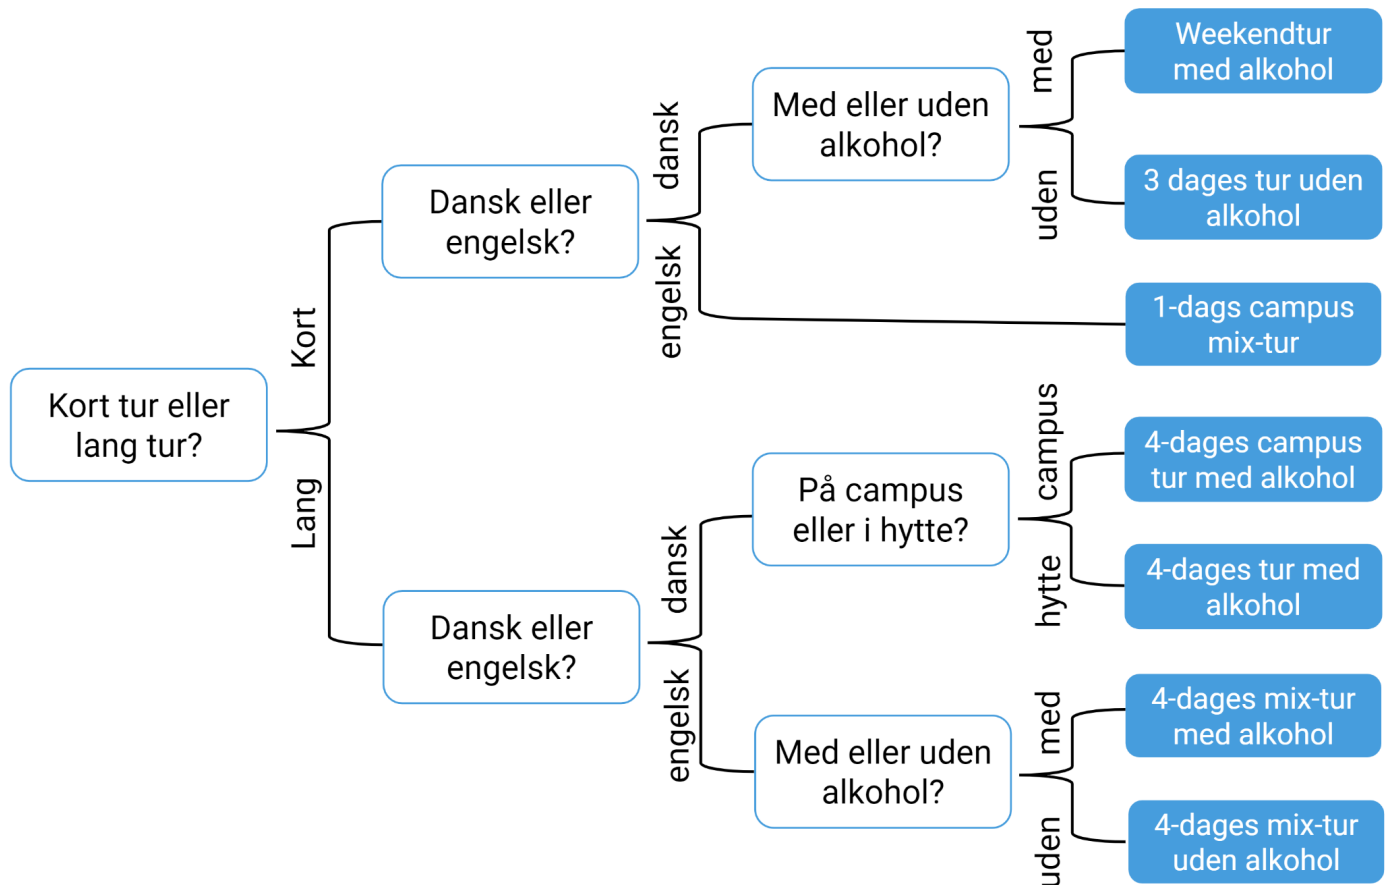

Introforløb

Alle nye studerende på DTU bliver tilbudt at deltage i et introforløb enten på campus eller i en hytte på Sjælland eller Fyn. På disse ture vil du komme til at møde

studerende fra både din egen retning og fra andre retninger på DTU. På turene vil der være en masse sociale og faglige aktiviteter, som vektorerne har planlagt til jer. At deltage i et introforløb er en uvurderlig del af starten på dit nye studie både **socialt og fagligt**. Tilmelding sker på <https://studiestart.pf.dk/> **senest d. 10. august**.

DTU tilbyder i samarbejde med Polyteknisk Forening 7 forskellige typer af introforløb, hvoraf du kan tilmelde dig ét. Nedenfor kan du se en oversigt over hvilke slags ture vi har og udvælge den tur, der passer dig bedst.

Nyttige links

Bliv helt klar til studiestarten på DTU med DTU's ["Ny på DTU"](#) guide. Her finder du masser af praktisk information og en guide til, hvad du skal gøre for at blive klar.

PF har også samlet et væld af informationer og ting, der er rare at vide, når man studerer på DTU. Disse findes i [Rusbogen 2023](#), der eksisterer både som app og PDF.