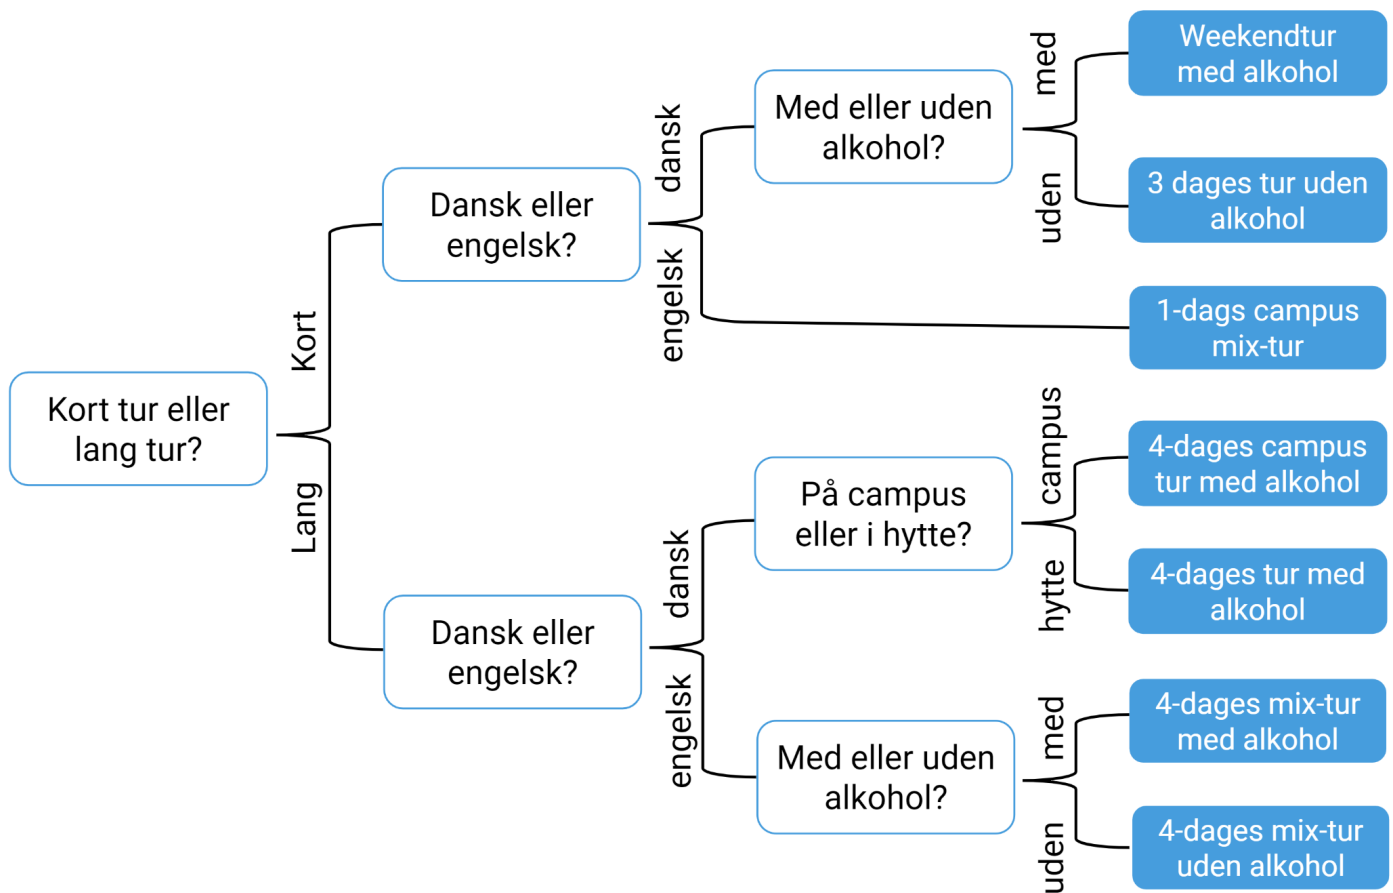

Introforløb

Alle nye studerende på DTU bliver tilbudt at deltage i et introforløb enten på campus eller i en hytte på Sjælland eller Fyn. På disse ture vil du komme til at møde studerende fra både din egen retning og fra andre retninger på DTU. På turene vil der være en masse sociale og faglige aktiviteter, som vektorerne har planlagt til jer. At deltage i et introforløb er en uvurderlig del af starten på dit nye studie både **socialt og fagligt**. Tilmelding sker på <https://studiestart.pf.dk/> senest d. 10. august.

DTU tilbyder i samarbejde med Polyteknisk Forening 7 forskellige typer af introforløb, hvoraf du kan tilmelde dig ét. Nedenfor kan du se en oversigt over hvilke slags ture vi har og udvælge den tur, der passer dig bedst.

Nyttige links

Bliv helt klar til studiestarten på DTU med DTU's "[Ny på DTU](#)" guide. Her finder du masser af praktisk information og en guide til, hvad du skal gøre for at blive klar.

PF har også samlet et væld af informationer og ting, der er rare at vide, når man studerer på DTU. Disse findes i [Rusbogen 2023](#), der eksisterer både som app og PDF.