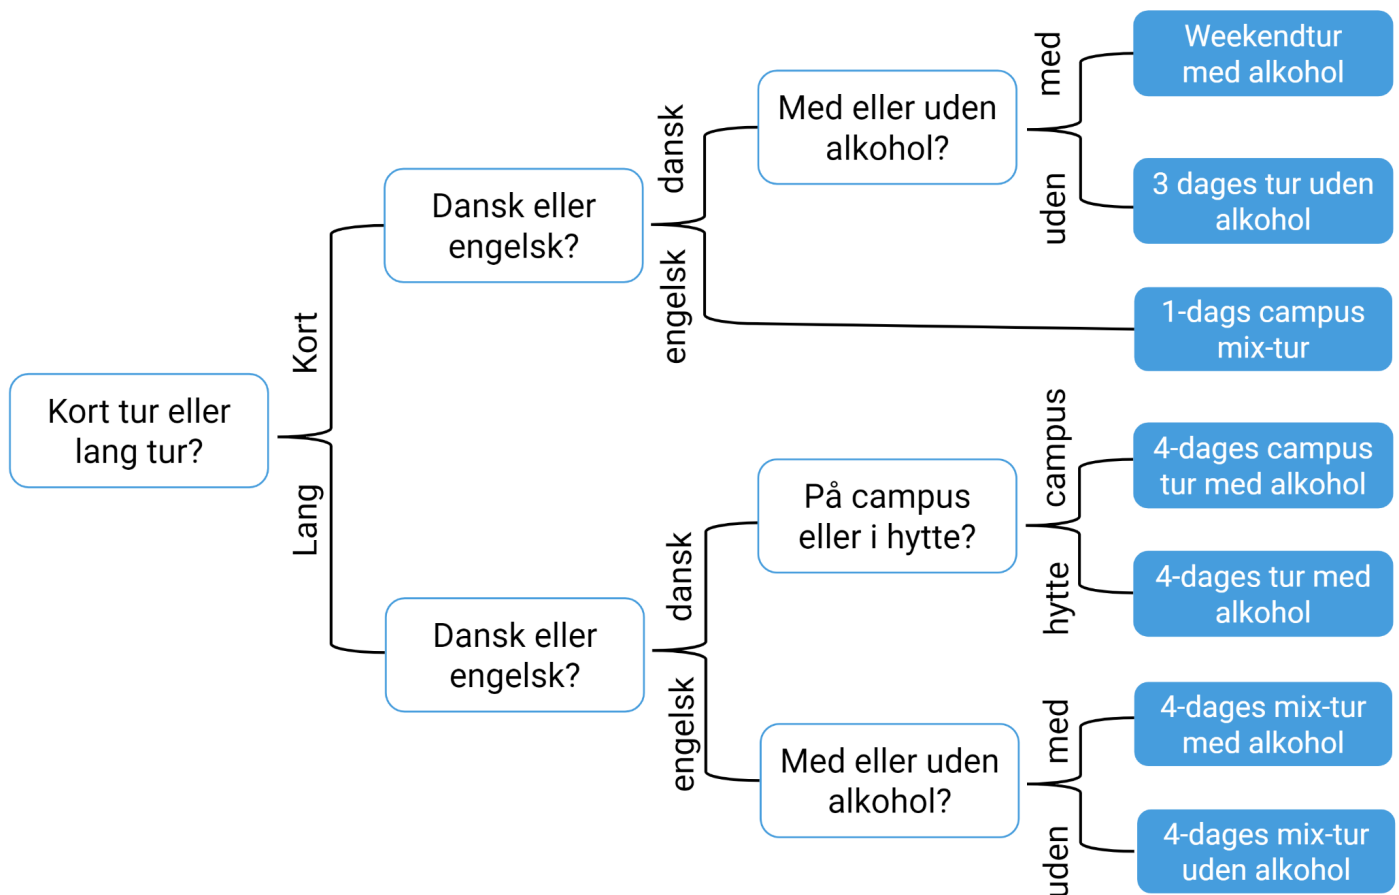

Introforløb

Alle nye studerende på DTU bliver tilbudt at deltage i et introforløb enten på campus eller i en hytte på Sjælland eller Fyn. På disse ture vil du komme til at møde studerende fra både din egen retning og fra andre retninger på DTU. På turene vil der være en masse sociale og faglige aktiviteter, som vektorerne har planlagt til jer. At deltage i et introforløb er en uvurderlig del af starten på dit nye studie både **socialt og fagligt**. Tilmelding sker på <https://studiestart.pf.dk/> senest d. 10. august.

DTU tilbyder i samarbejde med Polyteknisk Forening 7 forskellige typer af introforløb, hvoraf du kan tilmelde dig ét. Nedenfor kan du se en oversigt over hvilke slags ture vi har og udvælge den tur, der passer dig bedst.

Nyttige links

Bliv helt klar til studiestarten på DTU med DTU's "[Ny på DTU](#)" guide. Her finder du masser af praktisk information og en guide til, hvad du skal gøre for at blive klar.

PF har også samlet et væld af informationer og ting, der er rare at vide, når man studerer på DTU. Disse findes i [Rusbogen 2023](#), der eksisterer både som app og PDF.